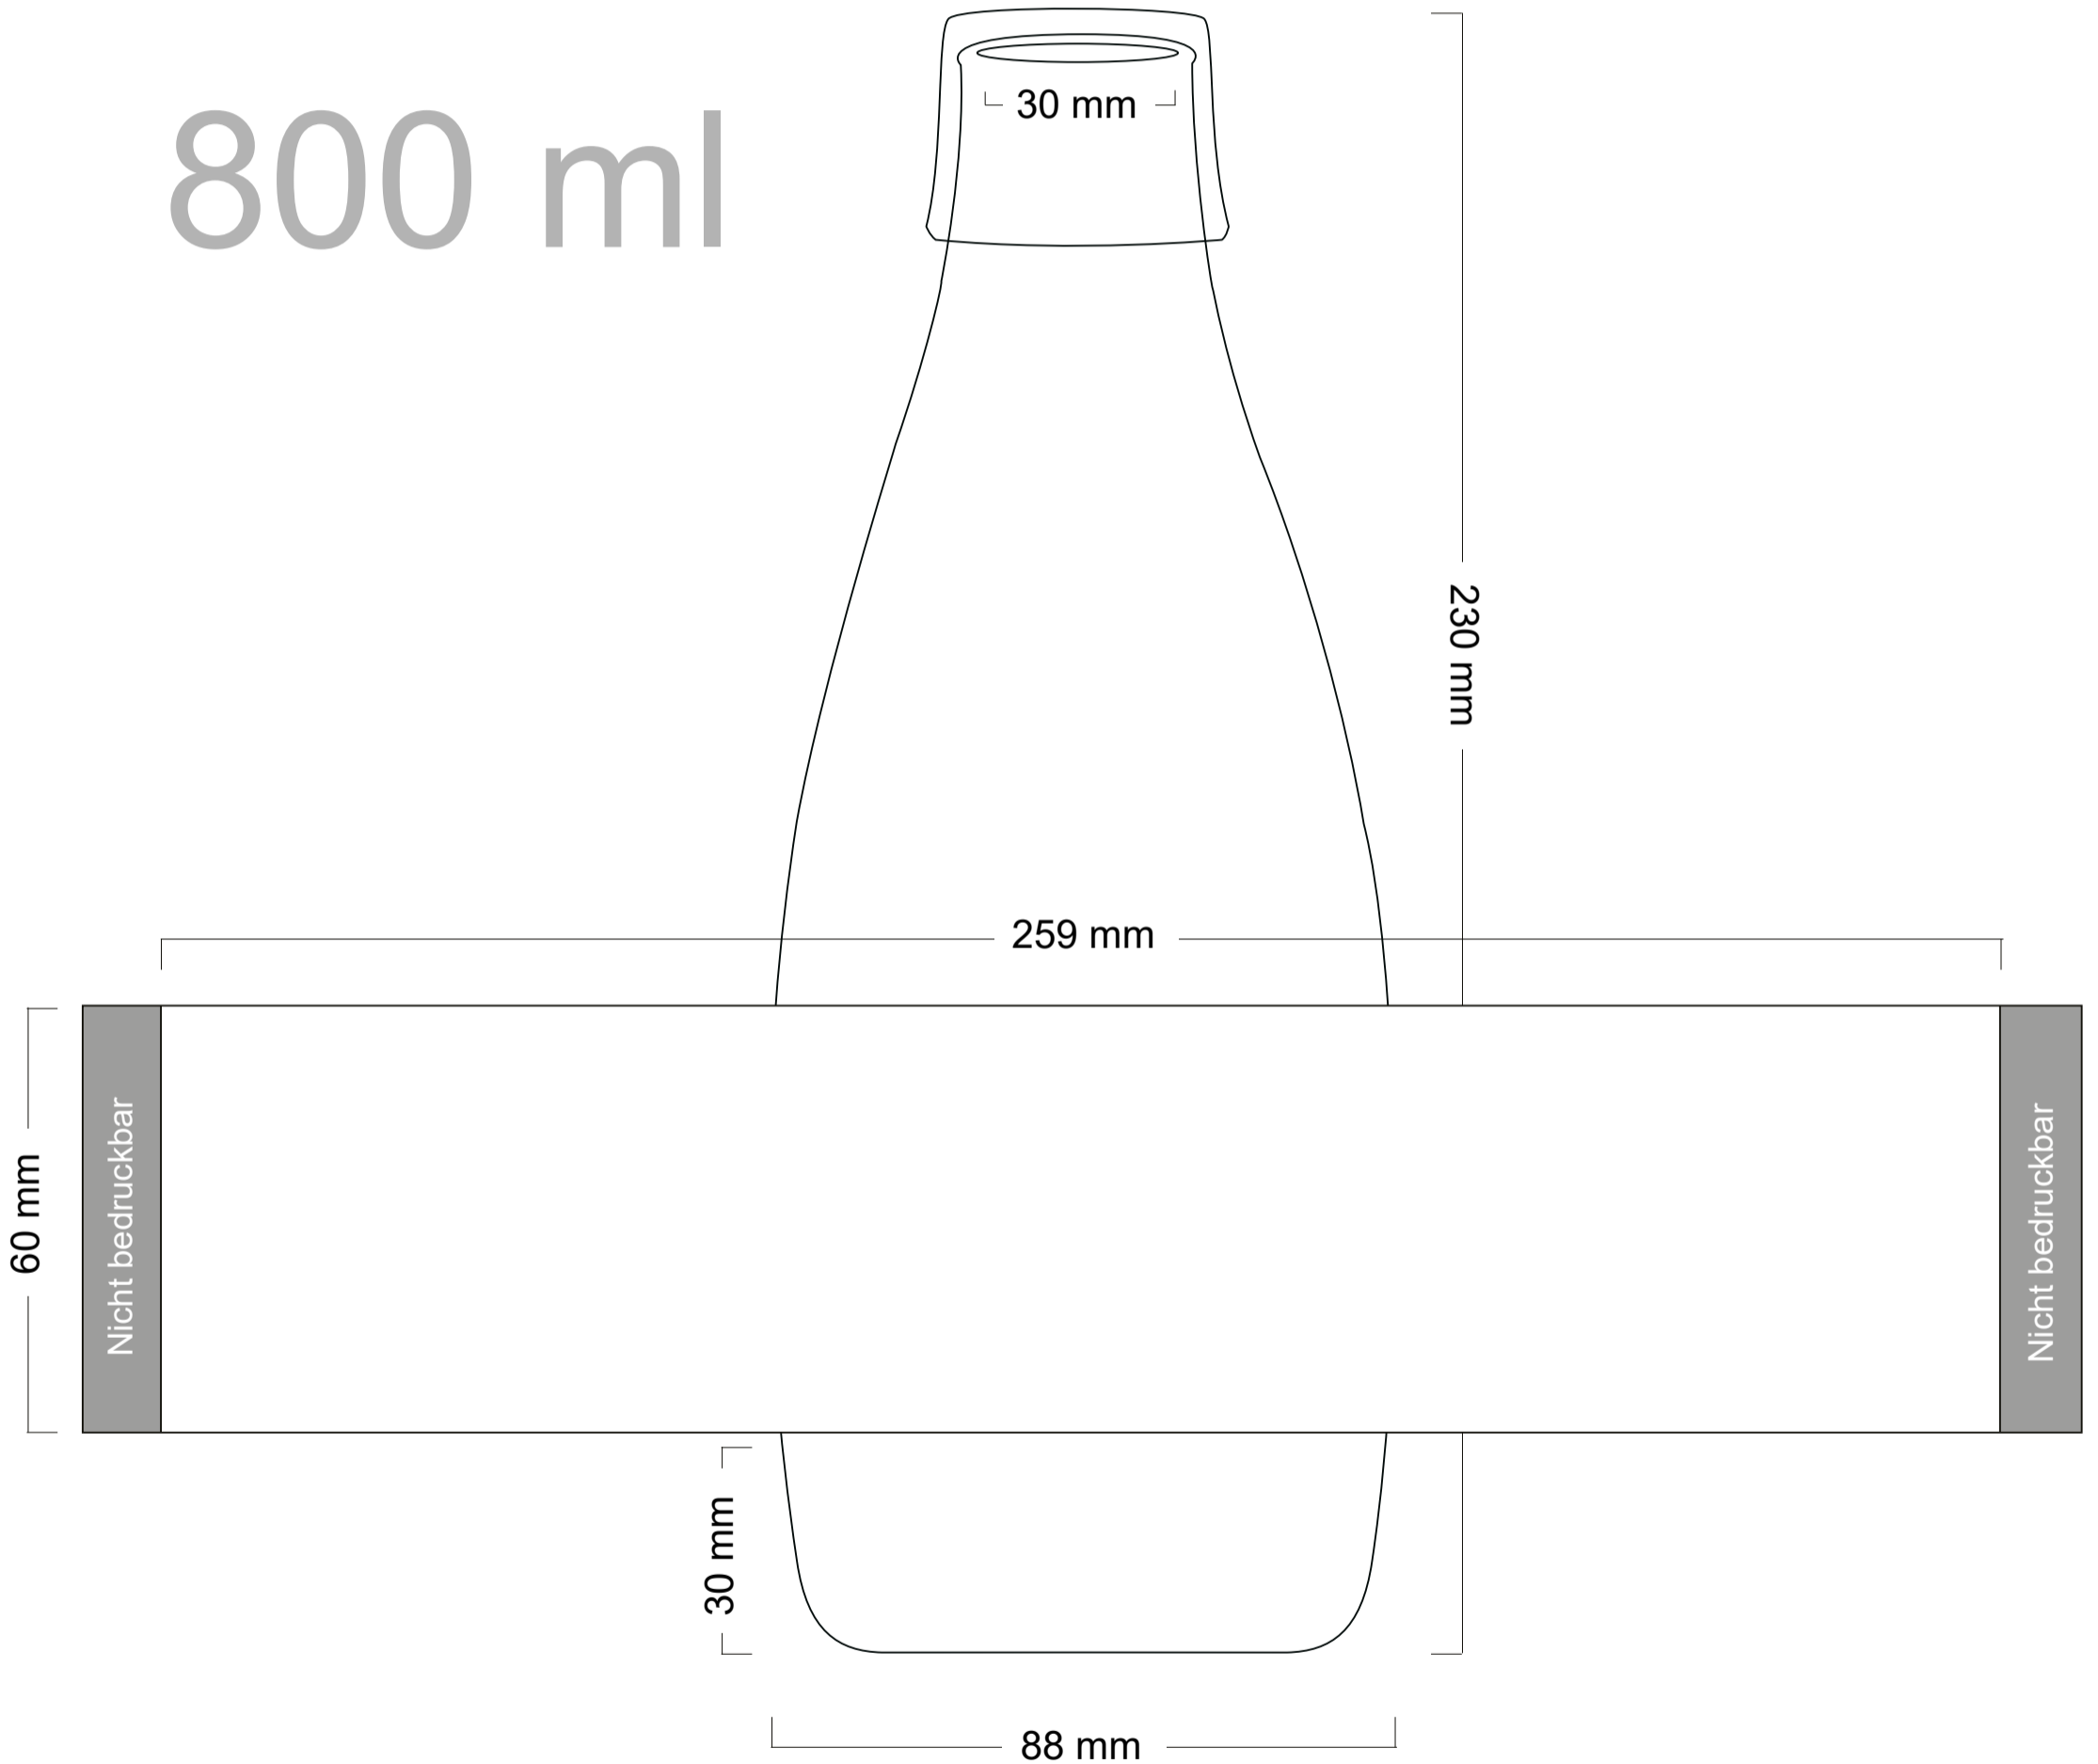

DIE RETAP® WASSERFLASCHE / 800 ml

Bitte beachten:

1. Text in Pfade umwandeln
2. Farben als PANTONE® Code im Dokument anlegen

Druckdaten Infoblatt: www.kultkeks.de/layoutvorlagen

retap

800 ml

DIE RETAP® WASSERFLASCHE / 800 ml

 retap

DIE RETAP® WASSERFLASCHE / 800 ml

Hinweis:

Die Auswahl der Deckelfarben ist frei mischbar (nach Verfügbarkeit).
Die Deckel passen universal auf alle RETAP®-Flaschen.

Orange
Menge: _____

Forest Green
Menge: _____