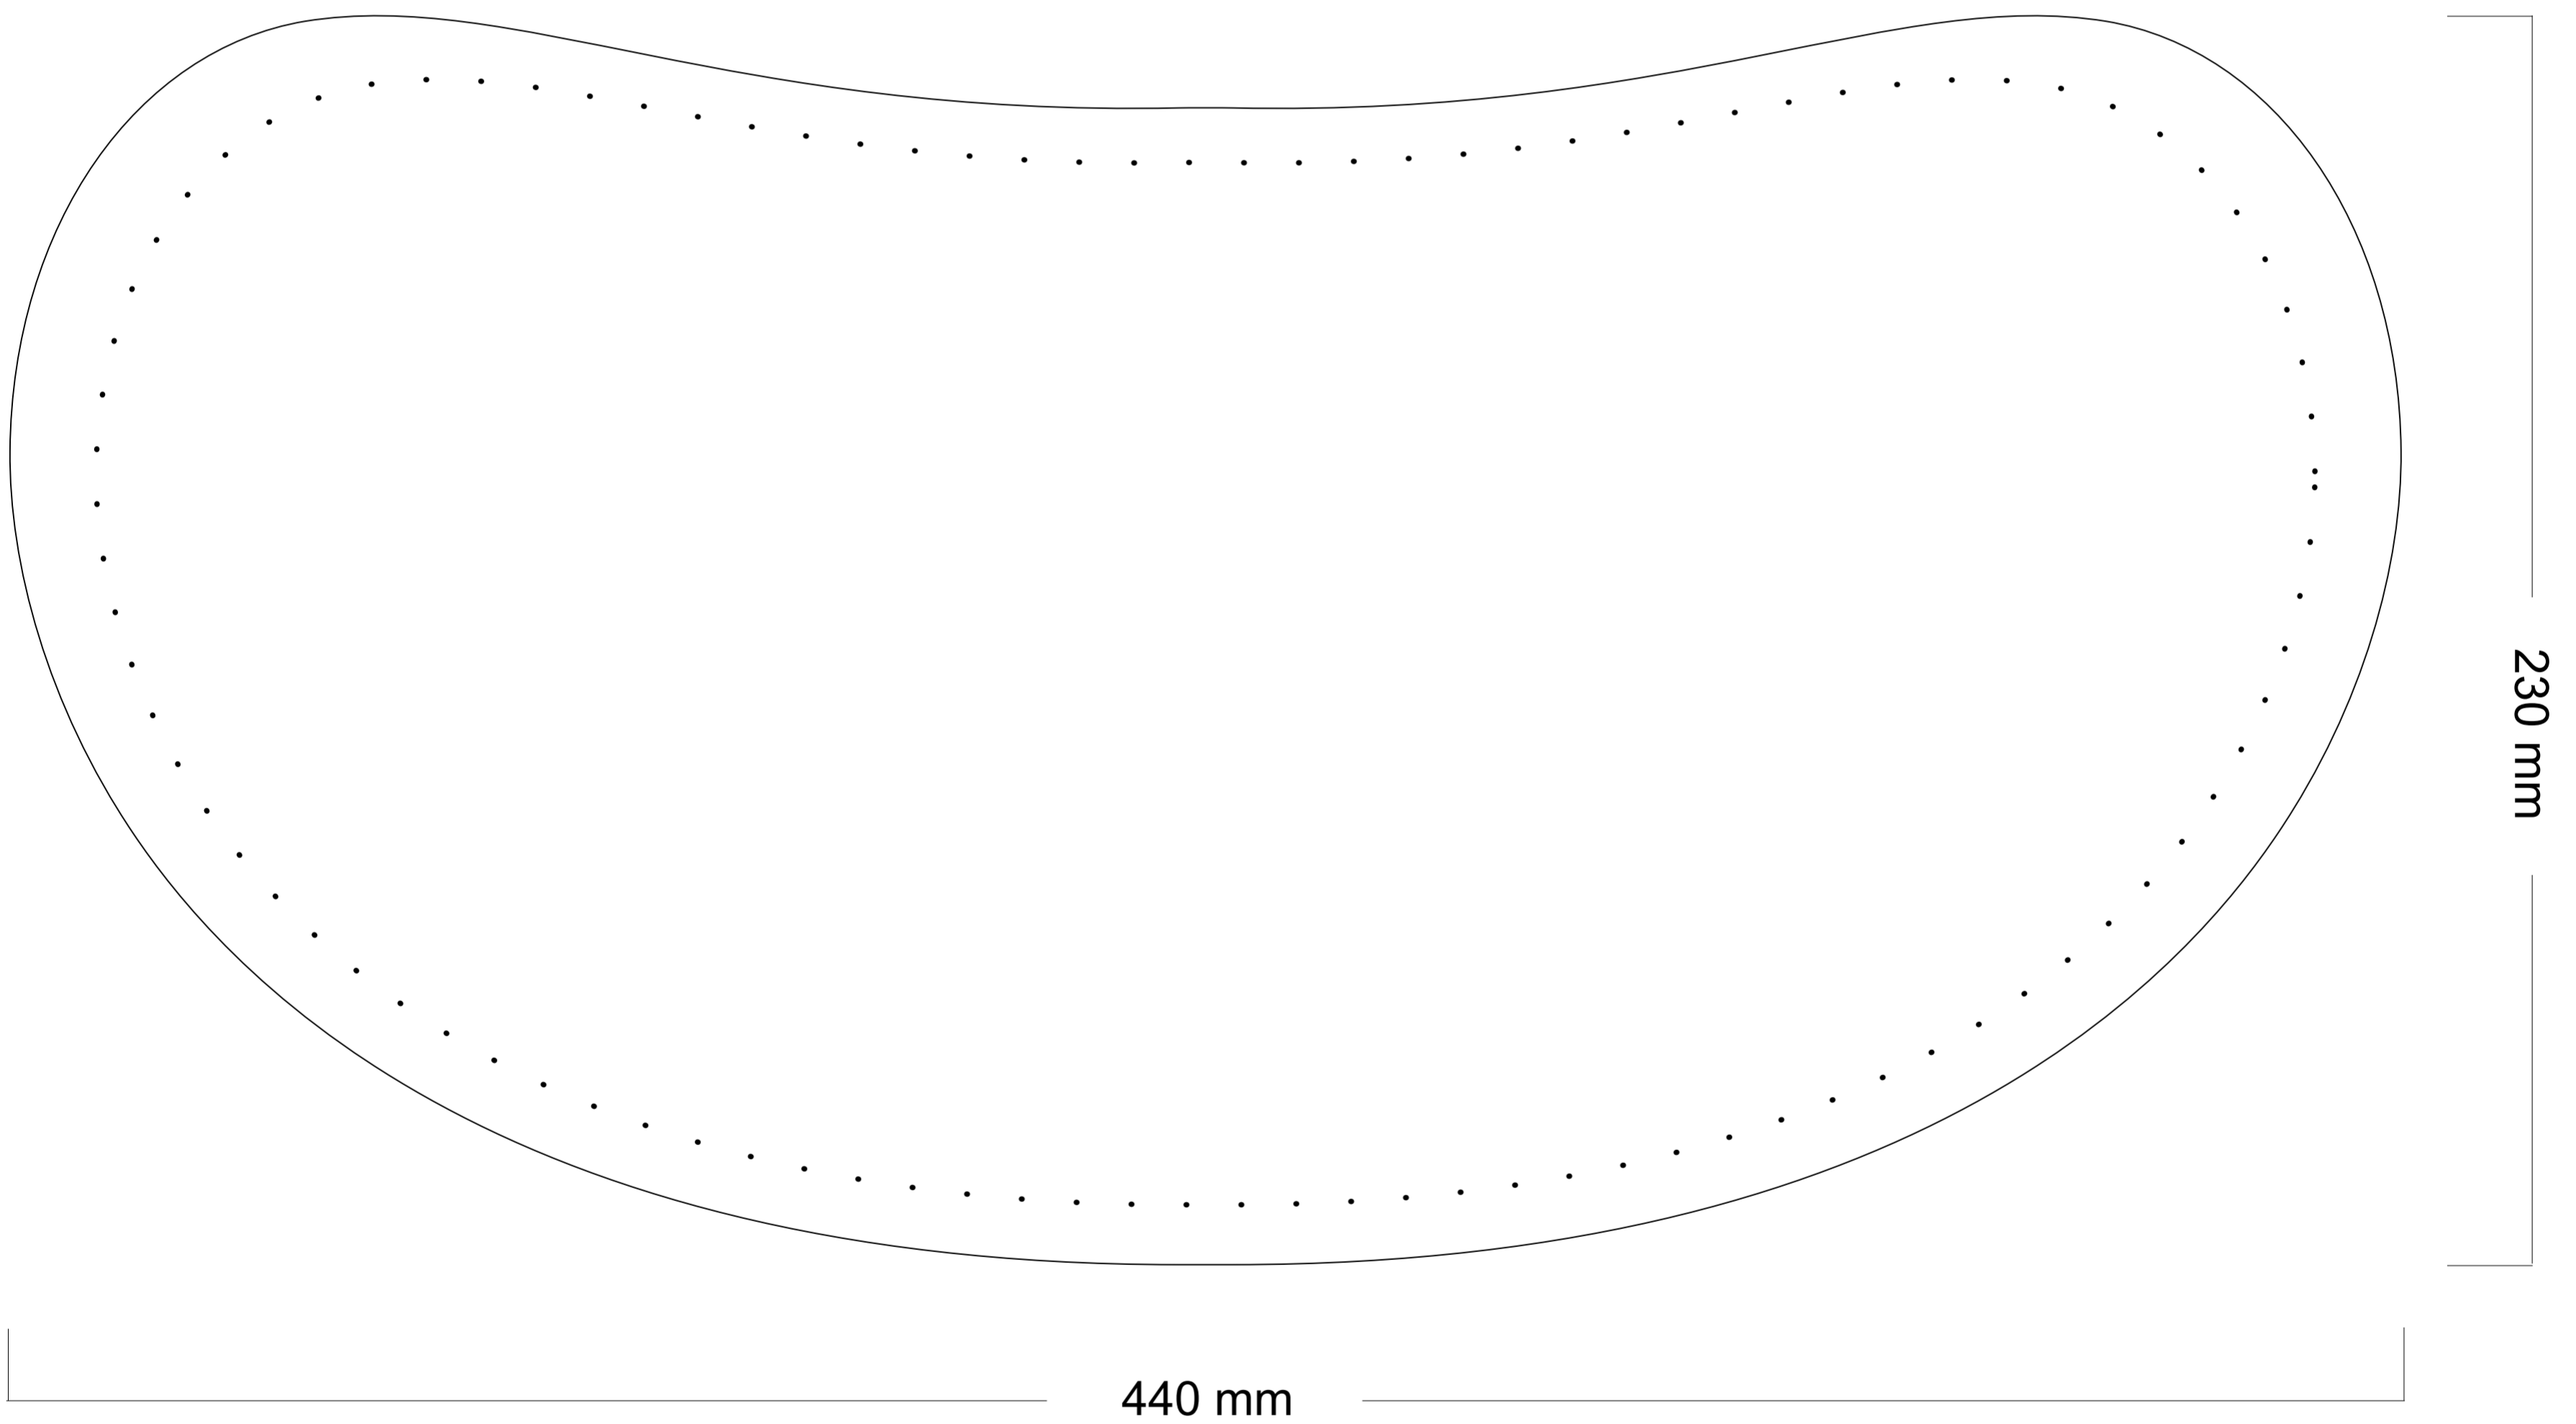

HUSSE (ICE)

Model: 04
Form: Nierenförmig
Maß: 440 x 230 mm

Bitte beachten:

1. Text in Pfade umwandeln
2. Farben als PANTONE® Code im Dokument anlegen

Druckdaten Infoblatt: www.kultkeks.de/layoutvorlagen

Hinweis:

Motiv/Layout auf gesamter Fläche positionierbar.
Text außerhalb der gepunkteten Linie vermeiden.
Material spannt bzw. wellt sich. Eingeschränkte Lesbarkeit.

Vorderseite:

HUSSE (ICE)

Model: 04
Form: Nierenförmig
Maß: 440 x 230 mm

Bitte beachten:

1. Text in Pfade umwandeln
2. Farben als PANTONE® Code im Dokument anlegen

Druckdaten Infoblatt: www.kultkeks.de/layoutvorlagen

Hinweis:

Motiv/Layout auf gesamter Fläche positionierbar.
Text in der grauen Fläche vermeiden.
Material spannt bzw. wellt sich. Eingeschränkte Lesbarkeit.