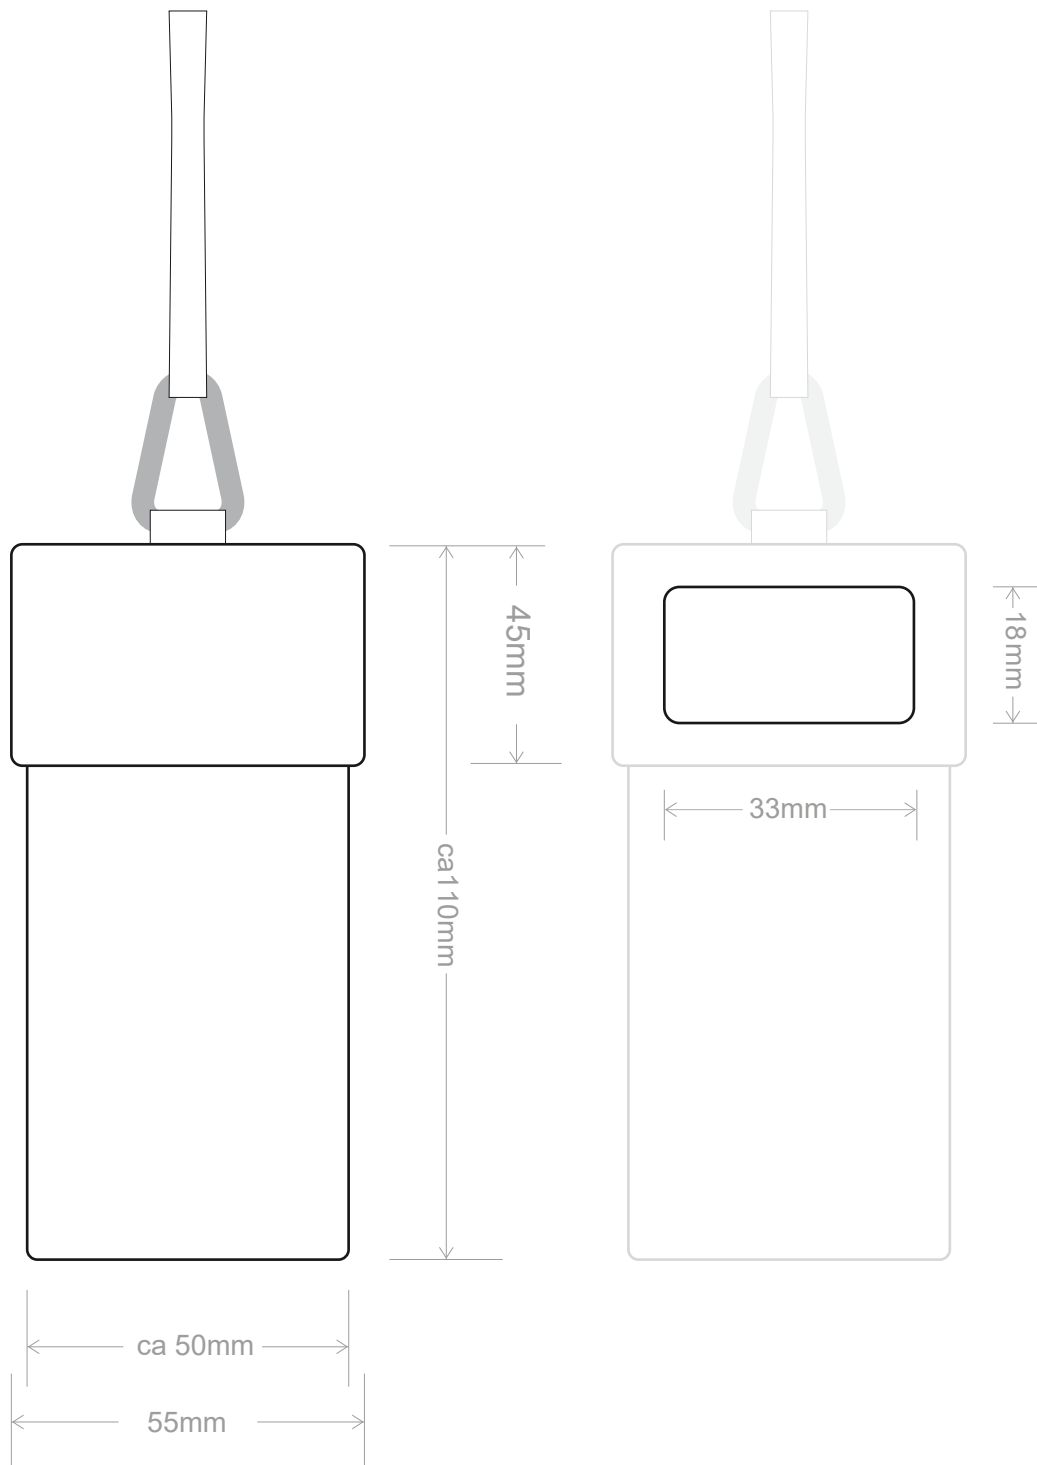

Handysocke mit Gummilabel

Bitte beachten:

1. Text in Pfade umwandeln
2. Farben als PANTONE® Code im Dokument anlegen
3. Druck außerhalb der gepunkteten Linie nicht möglich

Druckdaten Infoblatt: www.kultkeks.de/layoutvorlagen

Handysocke ohne Umschlag

Bitte beachten:

1. Text in Pfade umwandeln
2. Farben als PANTONE® Code im Dokument anlegen
3. Druck außerhalb der gepunkteten Linie nicht möglich

Druckdaten Infoblatt: www.kultkeks.de/layoutvorlagen