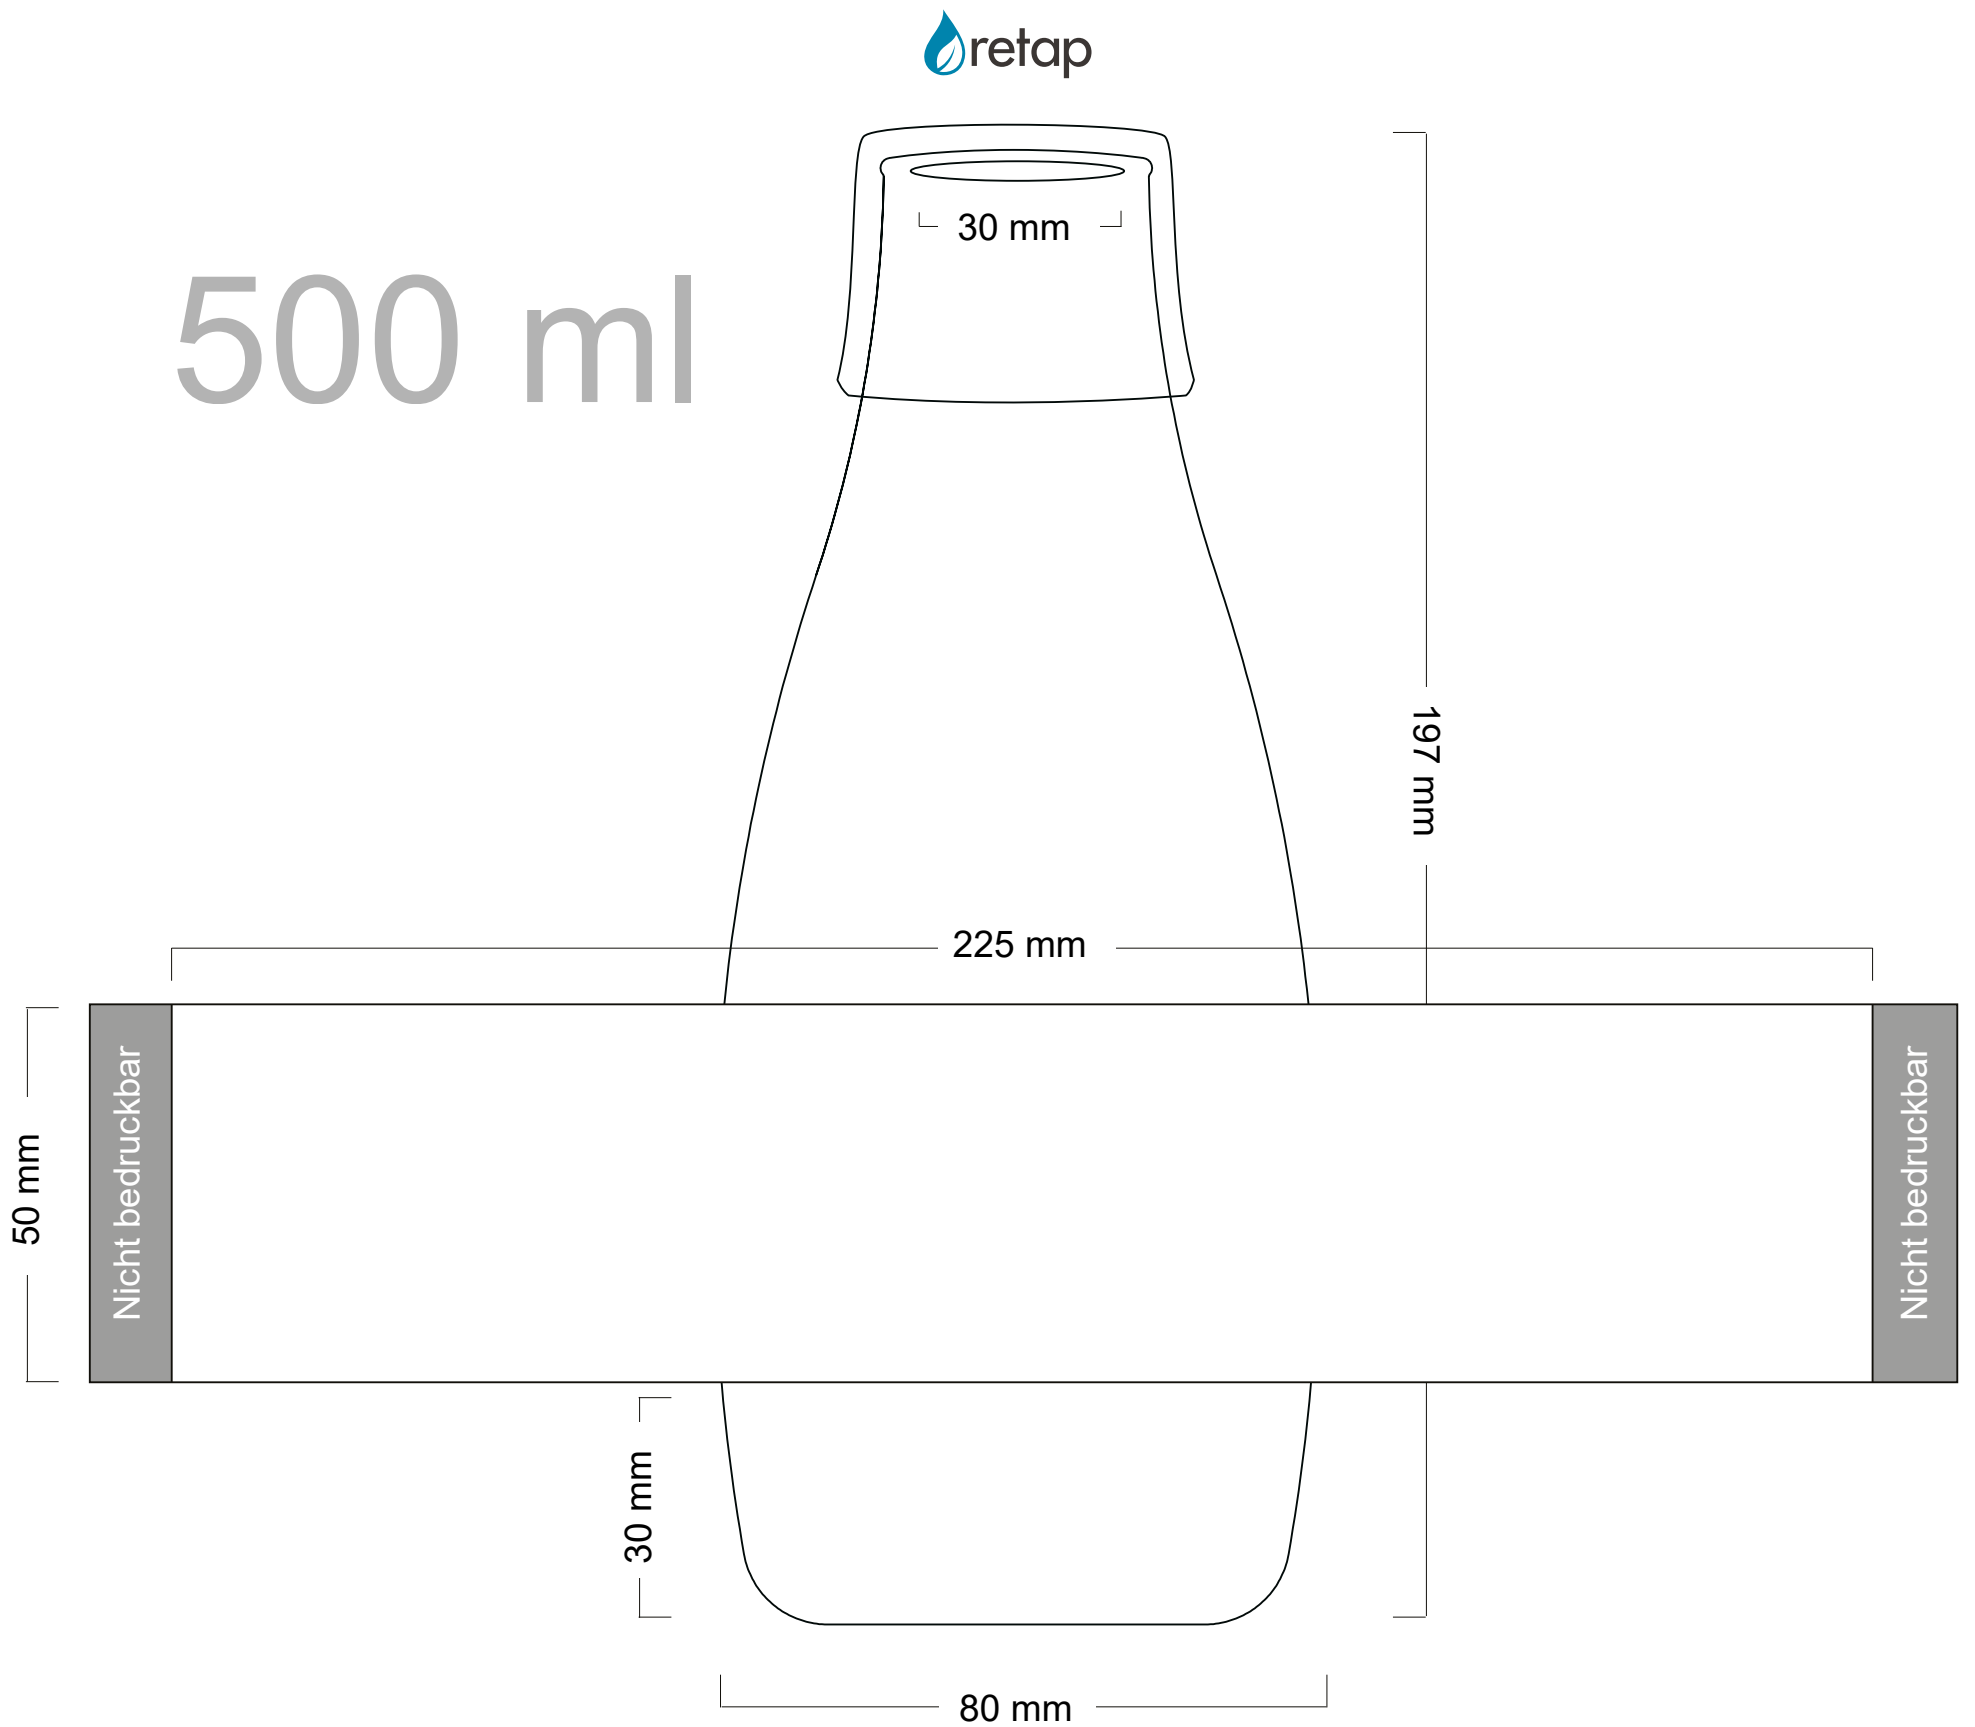

DIE RETAP© WASSERFLASCHE / 500 ml

Bitte beachten:

1. Text in Pfade umwandeln
2. Farben als PANTONE® Code im Dokument anlegen

Druckdaten Infoblatt: www.kultkeks.de/layoutvorlagen

DIE RETAP© WASSERFLASCHE / 500 ml

 retap

DIE RETAP© WASSERFLASCHE / 500 ml

Hinweis:

Die Auswahl der Deckelfarben ist frei mischbar (nach Verfügbarkeit).
Die Deckel passen universal auf alle RETAP©-Flaschen.

Orange
Menge: _____

Forest Green
Menge: _____